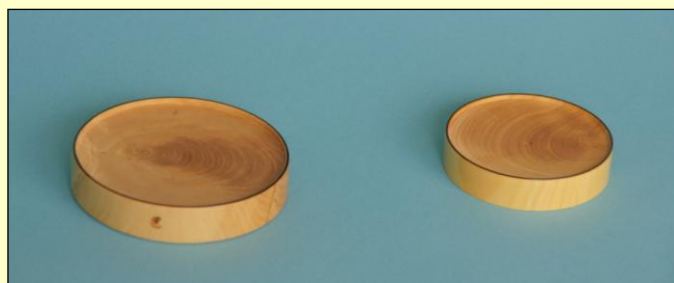

Ø 80 mm

Ø 60 mm